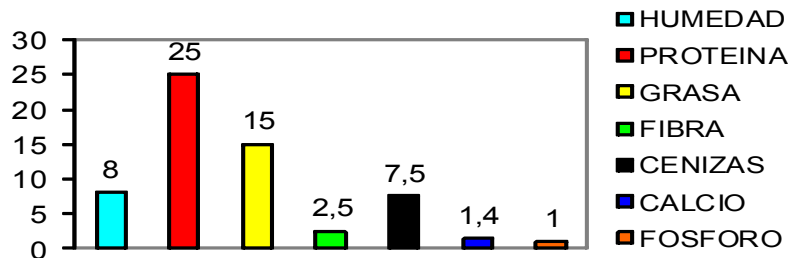

ANALISIS MEDIO NUTRICIONAL (%) OIB CAN EXTRA

MATERIAS PRIMAS PARA ALIMENTACION ANIMAL:

Maíz, harina de carne de pollo (30%), grasas y aceites, pulpa de remolacha, hidrolizado de hígado, corrector vitamínico-mineral.

Vitaminas:

Vitamina A (UI/kg.): 18.000

Vitamina D (UI/kg.): 2.000

Vitamina E (mg./kg.): 120

Perfil de ácidos grasos:

Ac. Linoléico: 3,1%

La relación entre el porcentaje de proteína y grasa que contiene las **CROQUETAS OIB CAN EXTRA Fórmula Premium**, es la que el perro necesita para cubrir las necesidades diarias que su organismo demanda siempre que realiza un ejercicio normal o con cierta actividad. Las necesidades varían en función de la edad, estado fisiológico condiciones meteorológicas, actividad, etc., por las que pasa el animal a lo largo de la vida. Por esta razón, se formulan piensos diferentes que se adaptan a dichas situaciones.

% ANIMAL Y VEGETAL DE LOS DIFERENTES NUTRIENTES

PROTEINA	25%
ANIMAL	20,2%
VEGETAL	4,8%

GRASA: 15 %	
ANIMAL	12%
VEGETAL	3%

VALORES ESTIMADOS DE LA DIGESTIBILIDAD

CARBOHIDRATOS: 85%

PROTEINA: 90%

GRASA: 90%

ENVASES: 15 kg.